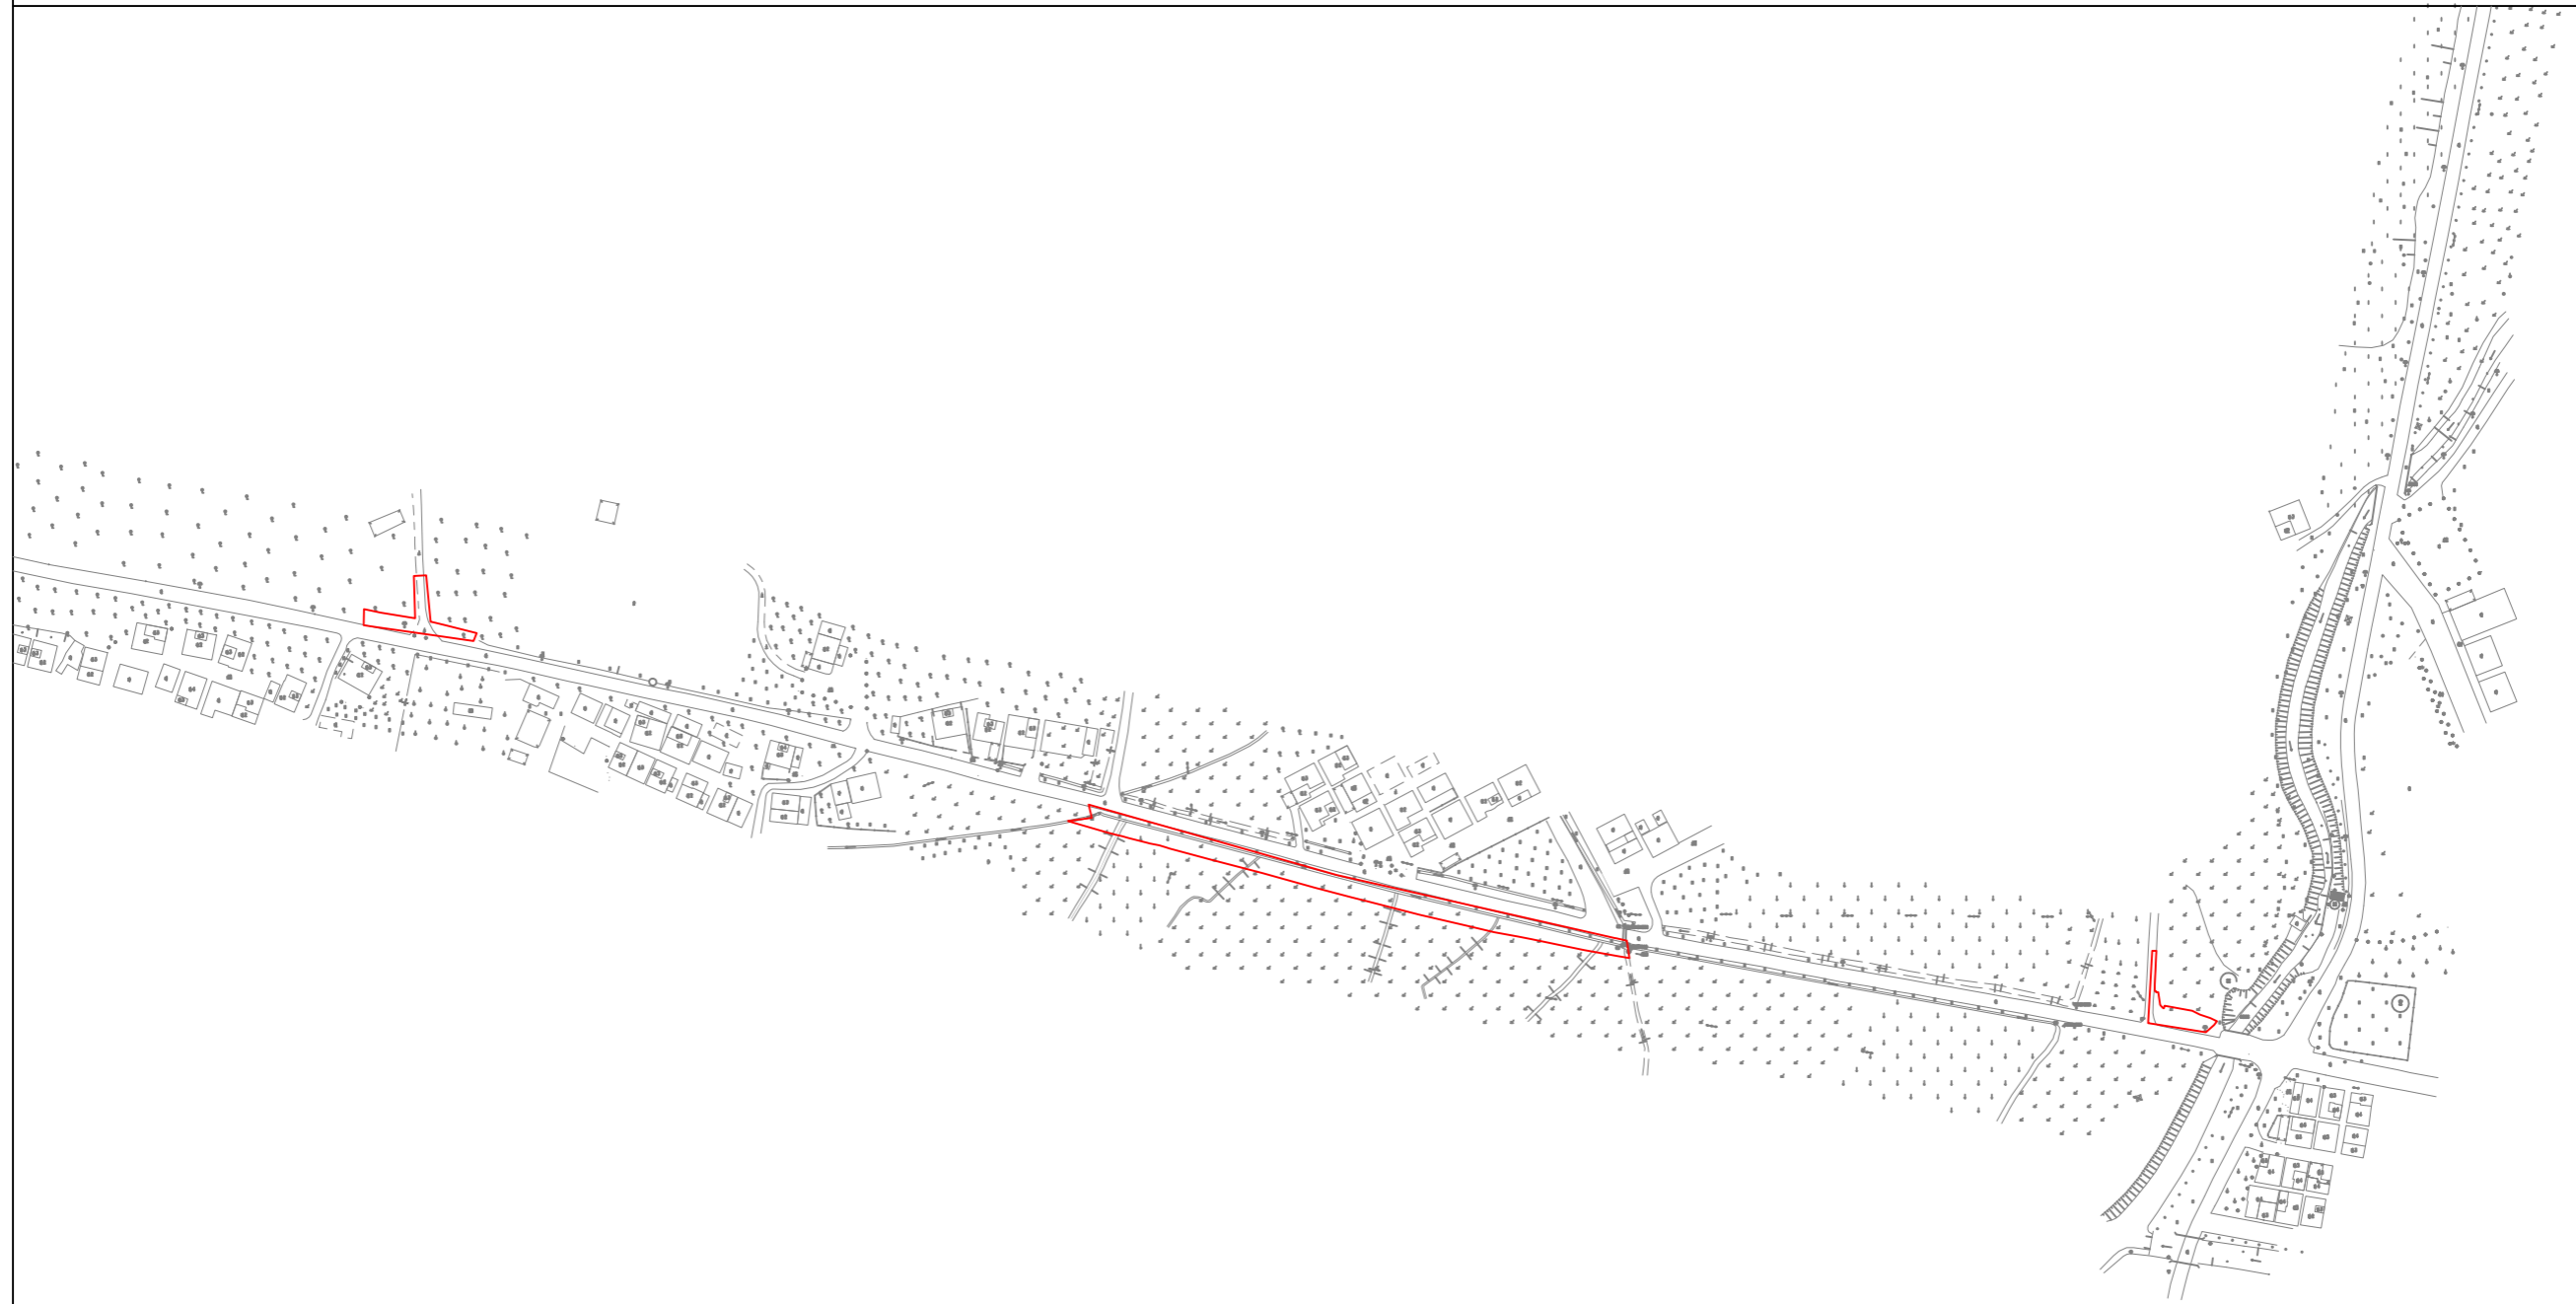

征收土地公告示意图

土地落座：恩平市横陂镇岐联村大横陂二队经济合作社位于“大横陂二队长岭头至大闸路口”（土名）一带

面积：0.1980公顷

北

1:3000