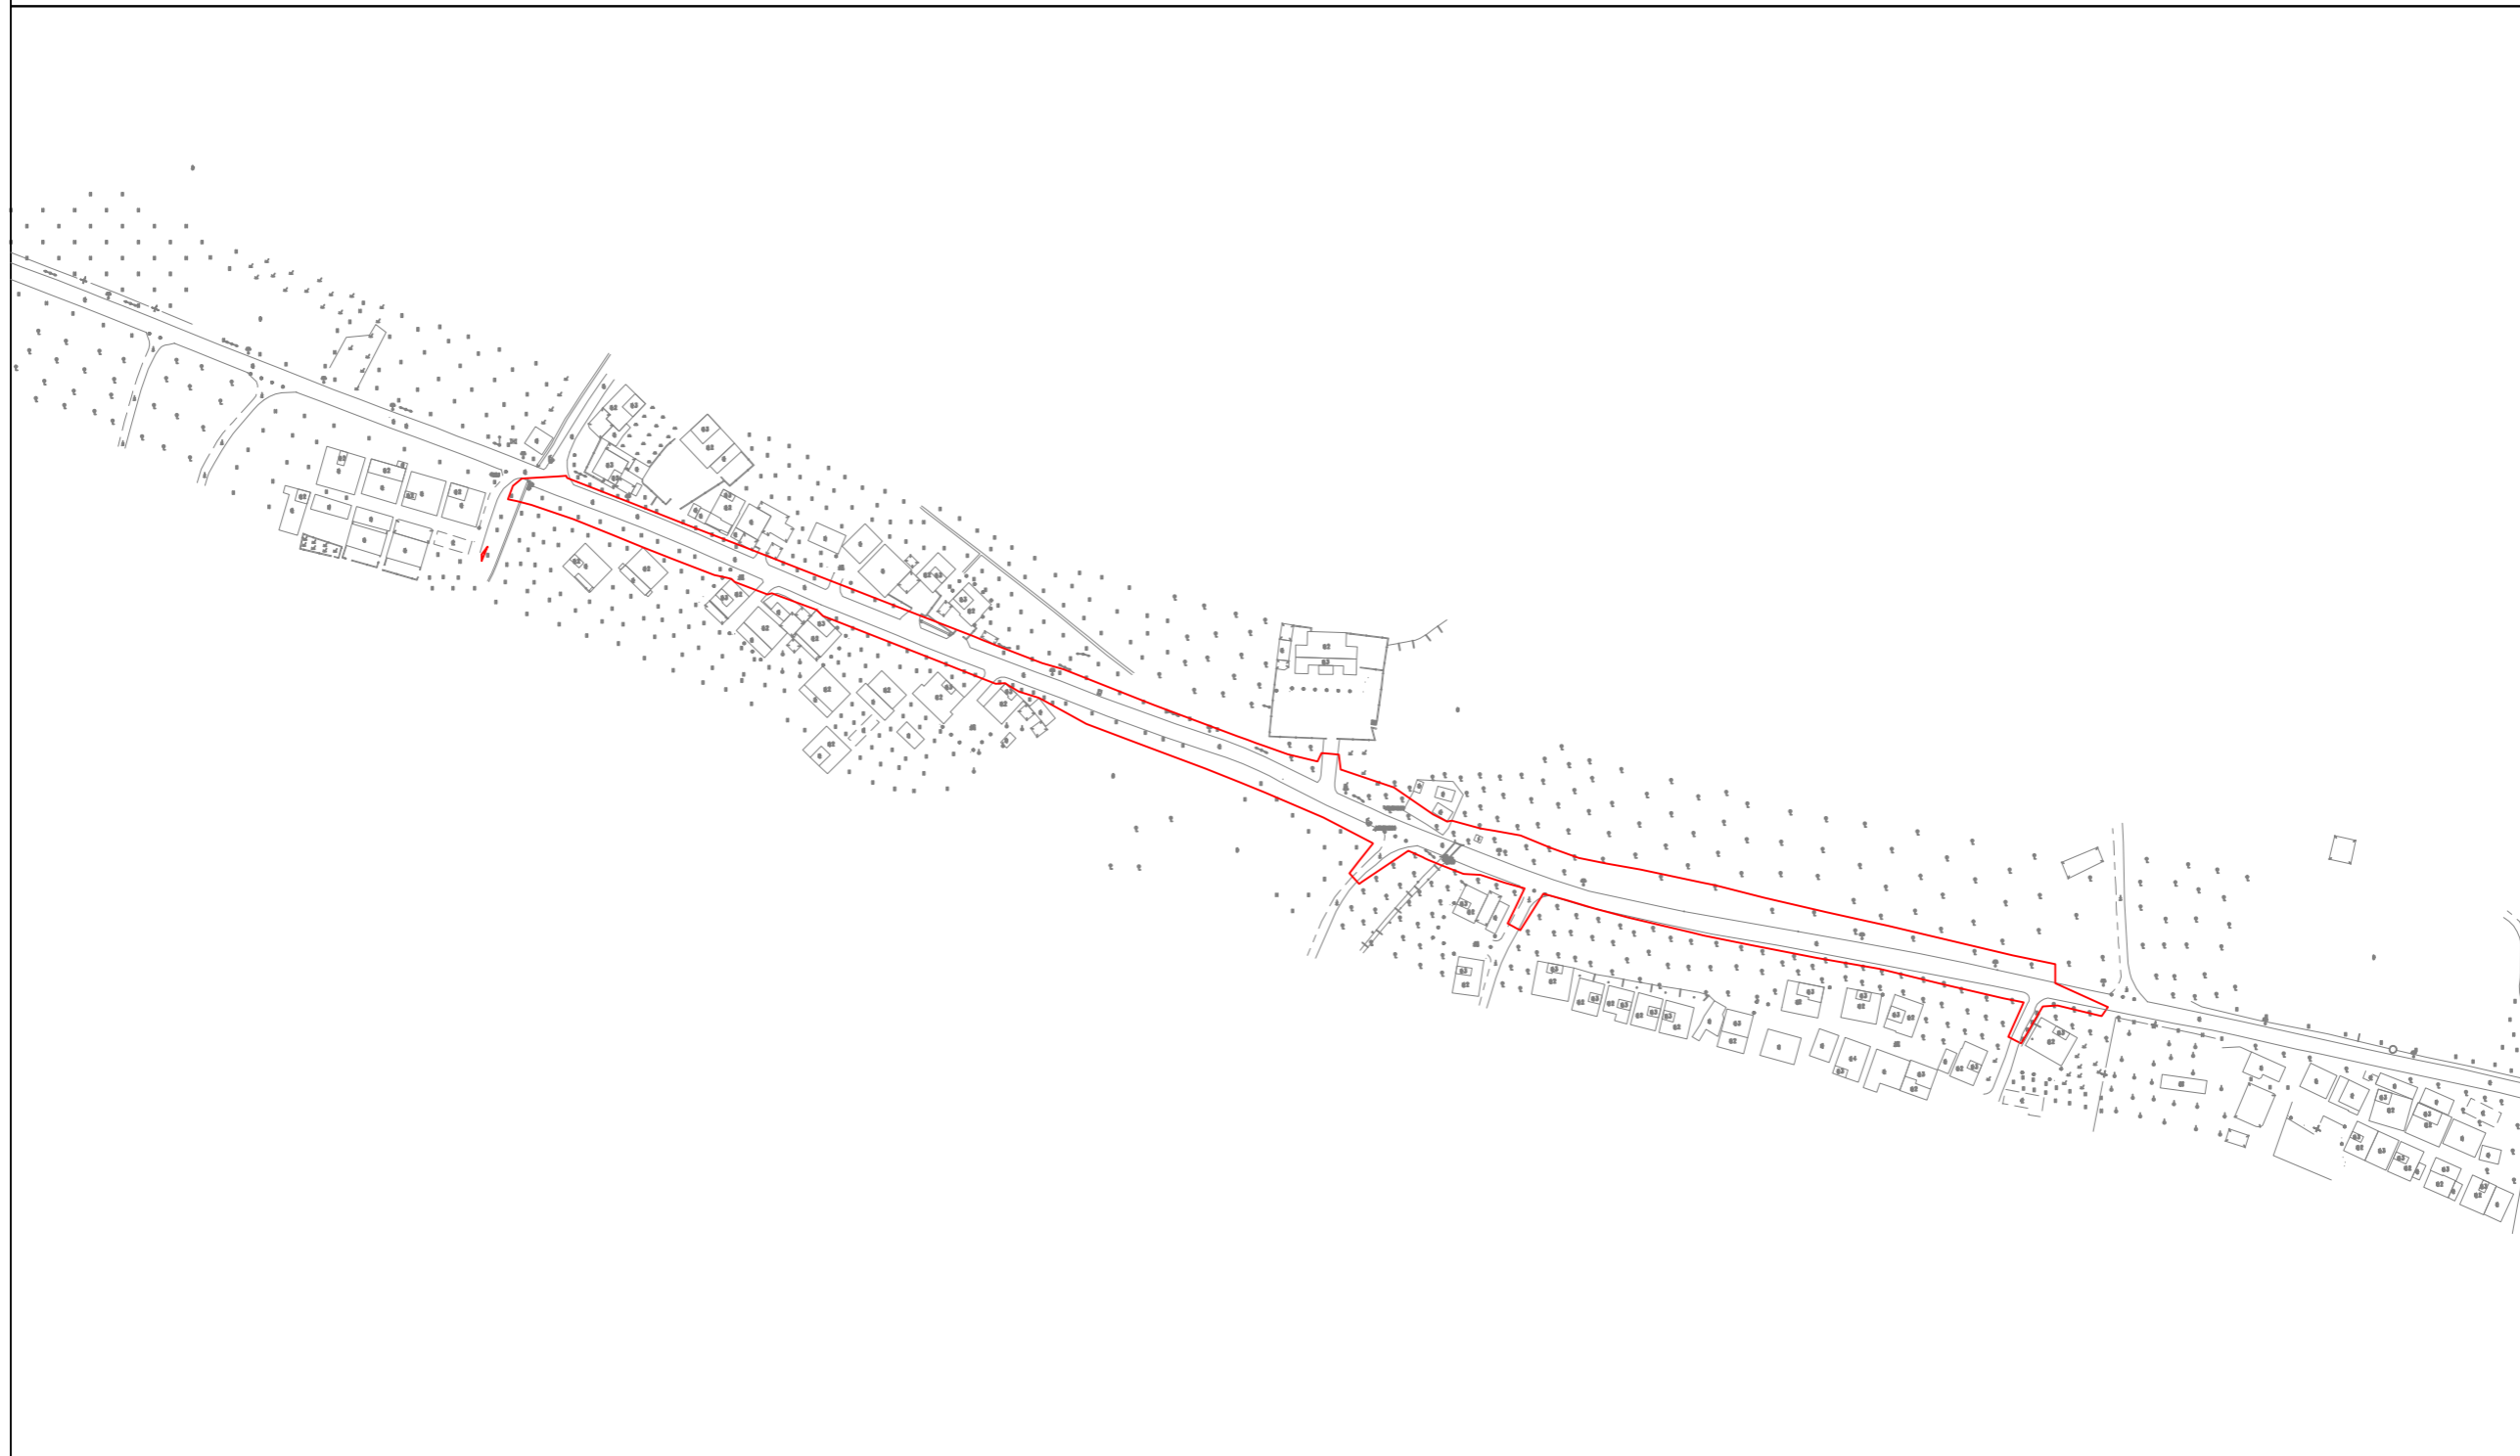

# 征收土地公告示意图

土地落座：恩平市横陂镇西联村老朱经济合作社位于“老朱村村门口至长岭头”（土名）一带

面积：0.8515公顷

北

1:2500