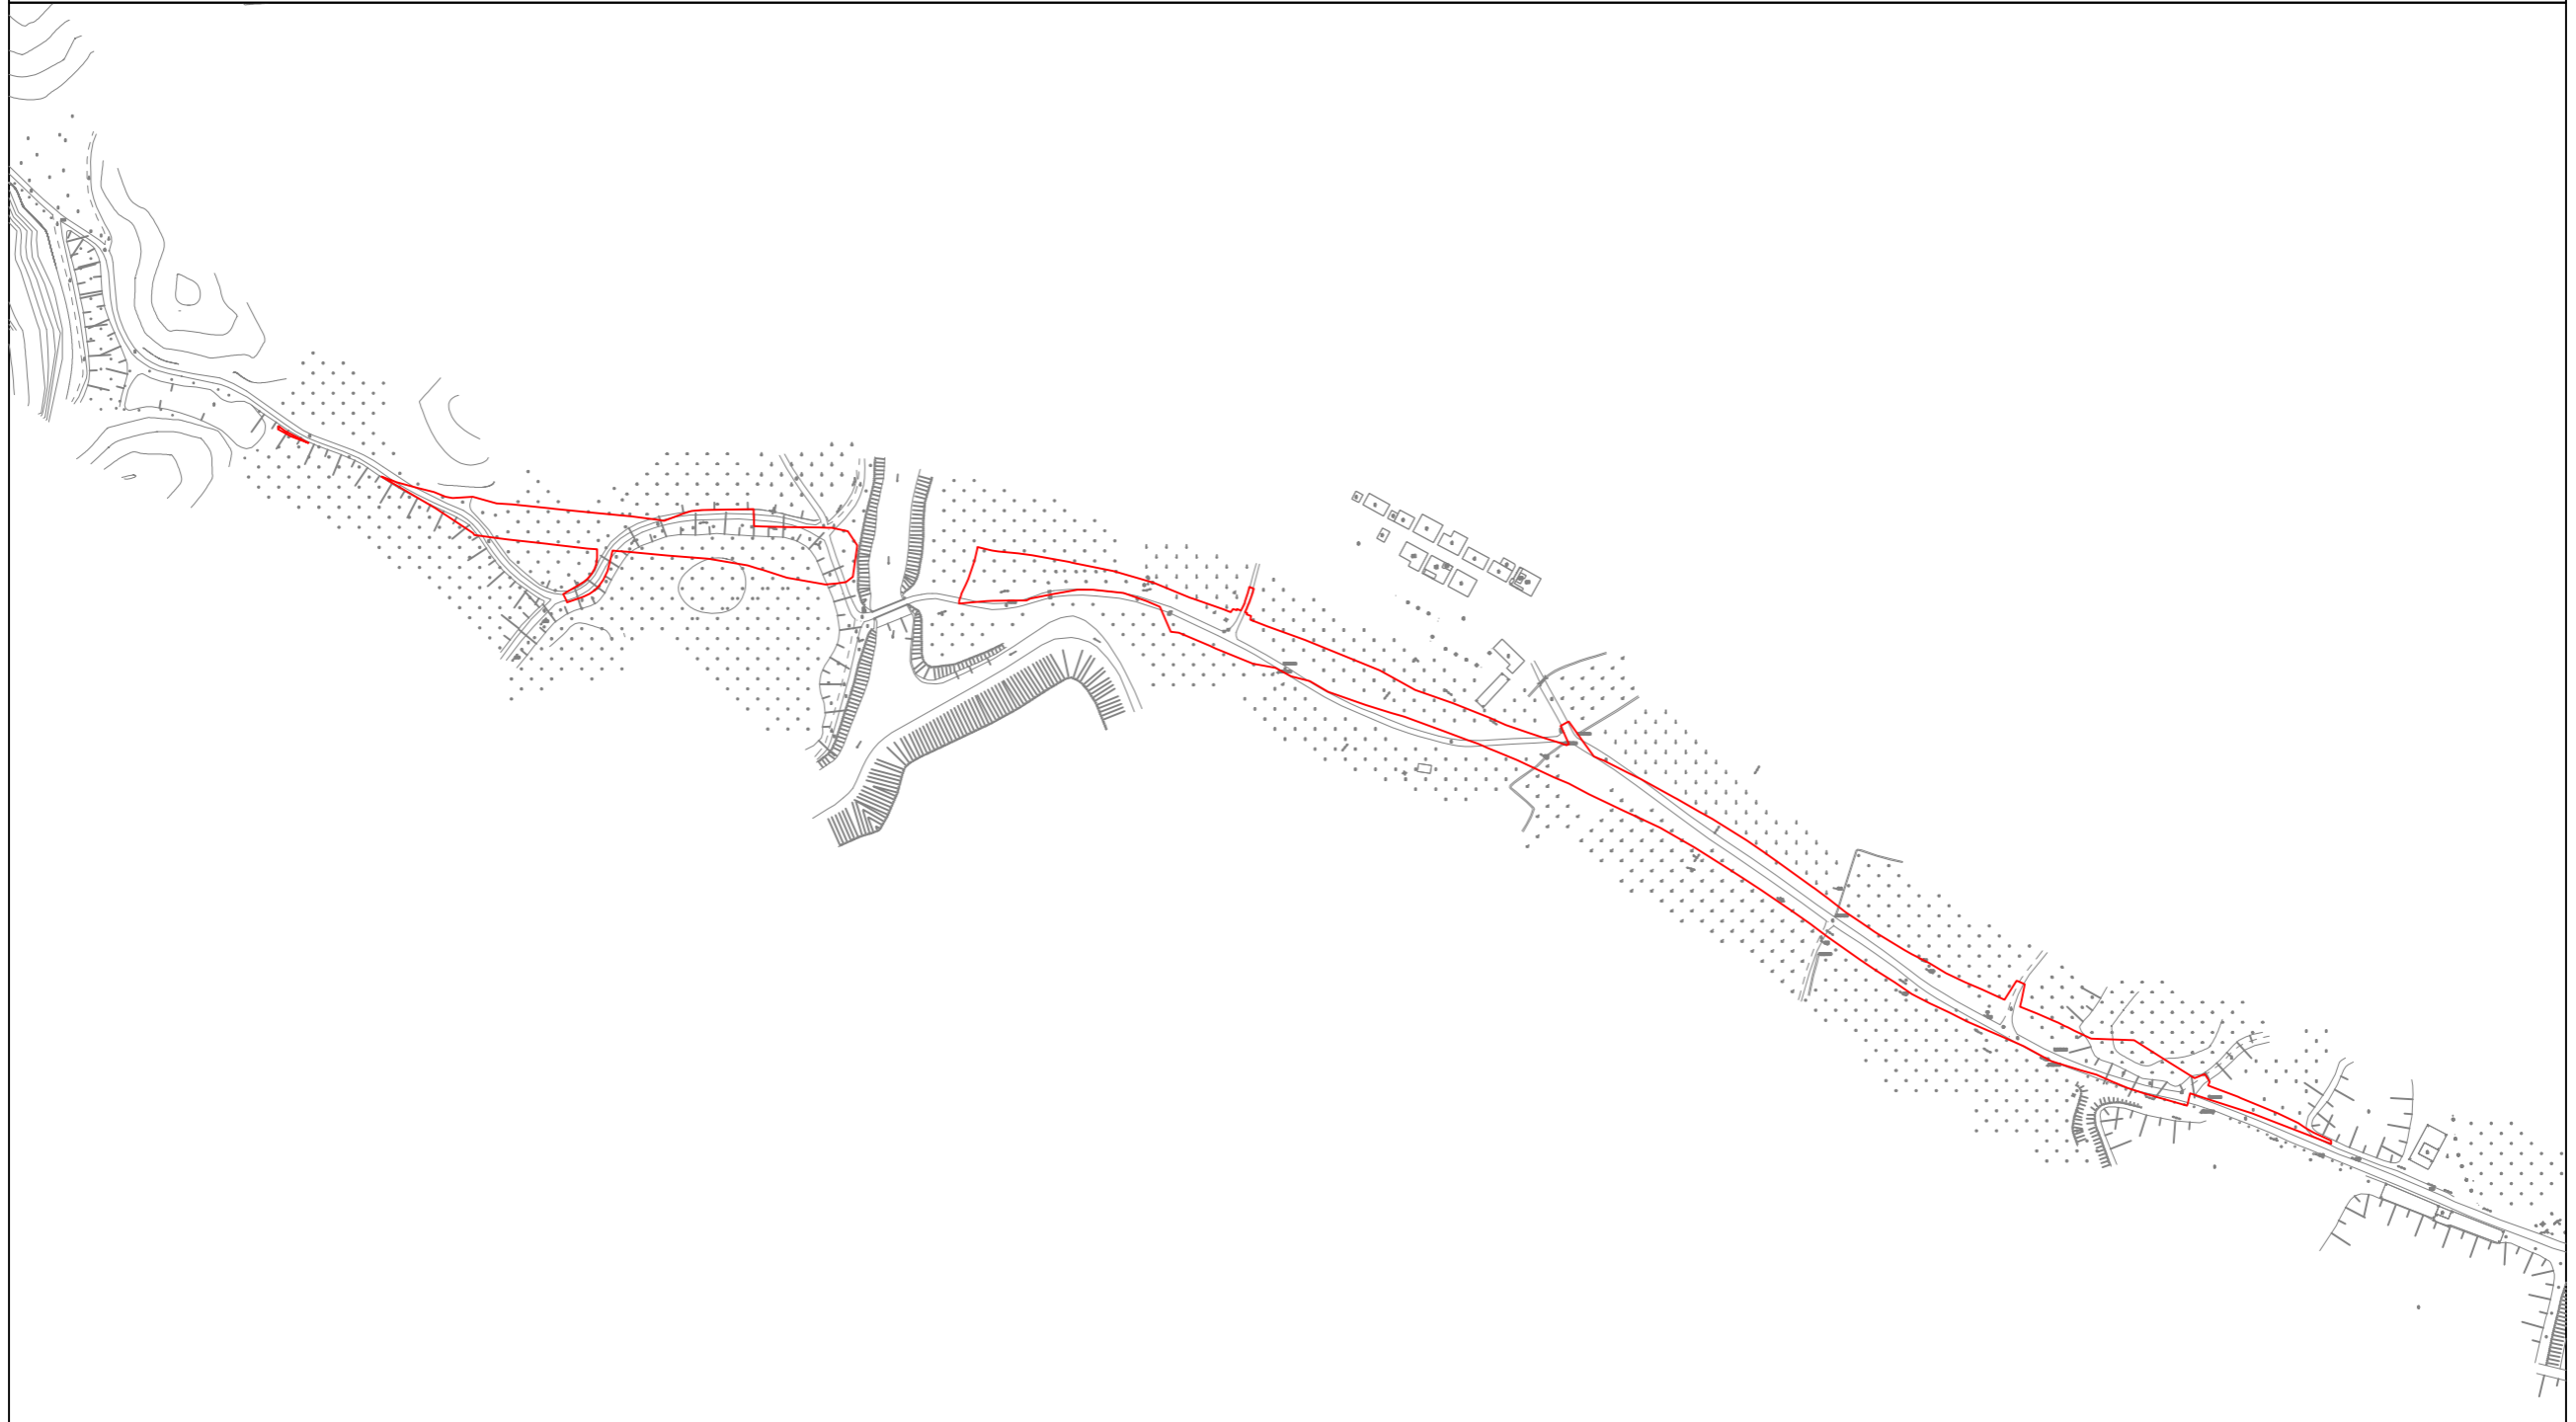

征收土地公告示意图

土地落座：恩平市横陂镇西联村长丰经济合作社位于“长丰村崩屋至门口田、猪槽涵”（土名）一带

面积：1.6540公顷

北

1:4000