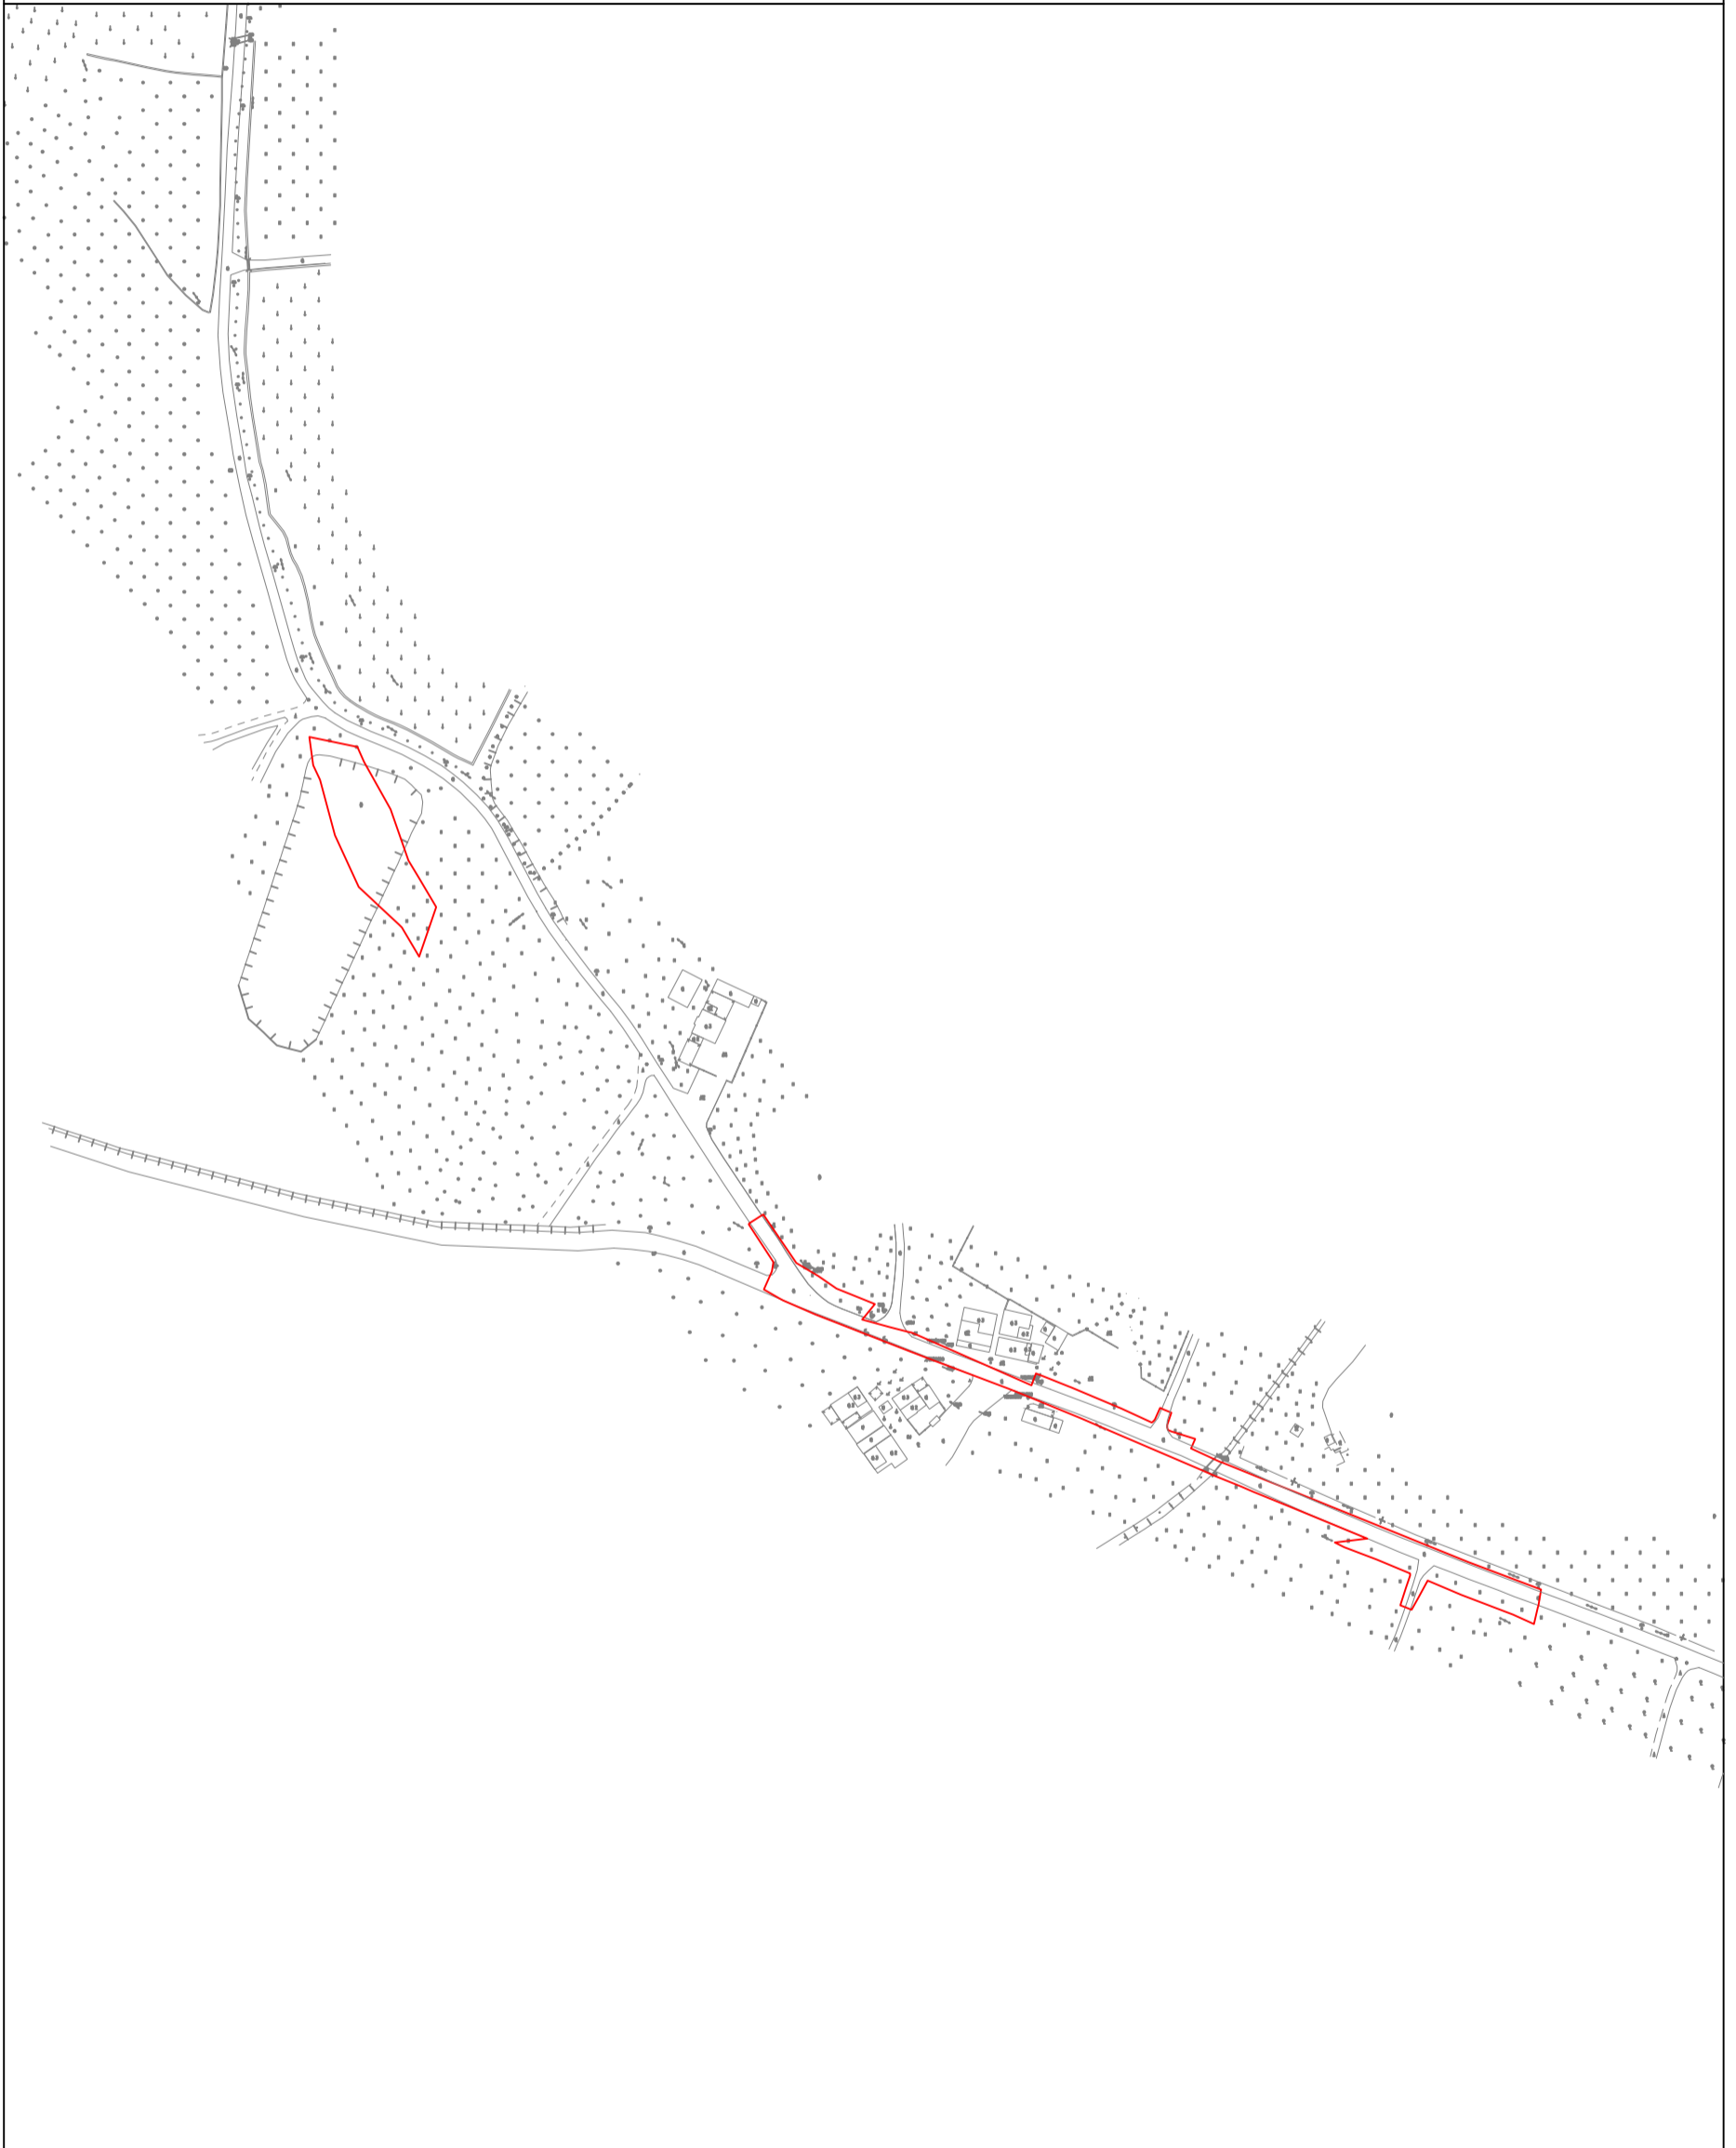

# 征收土地公告示意图

土地落座：恩平市横陂镇西联经济联合社位于“水塘边、西联小学门口”（土名）一带

面积：0.4297公顷

北

1:2500